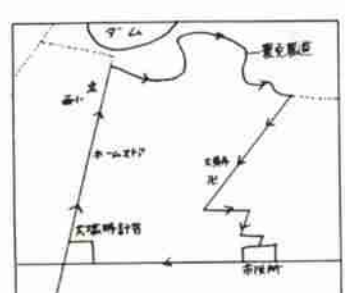

◇謡曲教室(観世流)

- ●期 間 七月五日から九月六日(毎週水曜日)
- ●時 間 午後六時三〇分から九時

- ●場 所 中央公民館
- ●講 師 伊藤正男氏(観世流準師範)
- ●定 員 三〇名(申込順)
- ●受講料 無料
- ●教材費 自己負担(二〇〇円)
- ●申込先 市教育委員会(七月三日まで)

「ラジオ体操教室」講習会開く

「自分の身体を自分で鍛える」ことは、現代社会の中で絶対必要なことです。

なんとといっても気軽に継続的にできるのは「ラジオ体操」です。町内会や、こども会などで「ラジオ体操会」を計画している所もあると思いますが、それらの指導者、あるいは担当者、リーダーを対象に「ラジオ体操教室」を実施いたします。

なお、「タオル体操」というおもしろい体操も指導いたしますので、各町内会、子ども会から一名以上の参加をお願いします。

- ●日 時 七月九日 午前十時
- ●場 所 登別市青少年会館
- ●内 容 〃ラジオ体操
  〃タオル体操
- ●その他 〃運動しやすい服装
  〃運動くつ・タオル持参

▼申込先 七月四日まで教育委員会体育青少年係まで申し込みください。

三〇〇才女子ソフト

ボール大会日程決る

▼昨年好評でした町内会対抗の三〇〇才女子ソフトボール大会をつぎのとおりおこないます。

町内会の連帯意識を高めると同時に、日頃、家の中に閉じこもりがちな主婦の絶好の「体力づくり」になります。

選手一〇〇名の合計年令が三〇〇才以上になることを条件とした大会です。

全町内会がチームを作って参加されるようお願いいたします。

- ●主催 登別市教育委員会
- ●期 日 七月二十九、三〇、三十一日
- ●場 所 温泉地区 三十一日温泉中グラウンド
  登別地区 二十九日登別中グラウンド
  観別地区 三十日観別小グラウンド
  鷺別地区 三十日若草小グラウンド

〇競技方法 町内会対抗とし、各地区ごとに三位まで表彰すること

〇参加資格 登別市民であること
但し、小、中、高生は除く。

●選手十名、合計年令が三〇〇才以上であること。(年令合計は昭和四十七年六月三十日現在とする)

歩こう!!

『ミニ・クロス カントリー』

「ミニ・クロスカントリー」聞きなれないことばですが、これはある一定のコース(山・野)を歩き抜くことという事で考えた競技です。

▼昨年は、年令五才の少女から、五〇才を超える大人まで三〇〇人も参加しました。

美しい緑と小鳥のさえずりを聞きながら、きれいな空気をいっぱい吸って、汚れた俗世界から逃れる一時は、まさに現代文明のオアシスといつて良いでしょう。

途中、クイズや宝さがしをしたり楽しいことがいっぱい、四コマのコースは知らずに歩き抜いてしまいます。本年度も次の日程でおいこないますので、どなたでも気軽に参加してください。また、家族づれの方も参加するようお願いいたします。

- ●日 時 昭和四十七年七月二日午前十時

▼(雨天の時は七月九日に延期)
▼集合場所 登別市中央公民館前
▼対象 登別市民(但し小学三年以下は保護者同伴のこと)