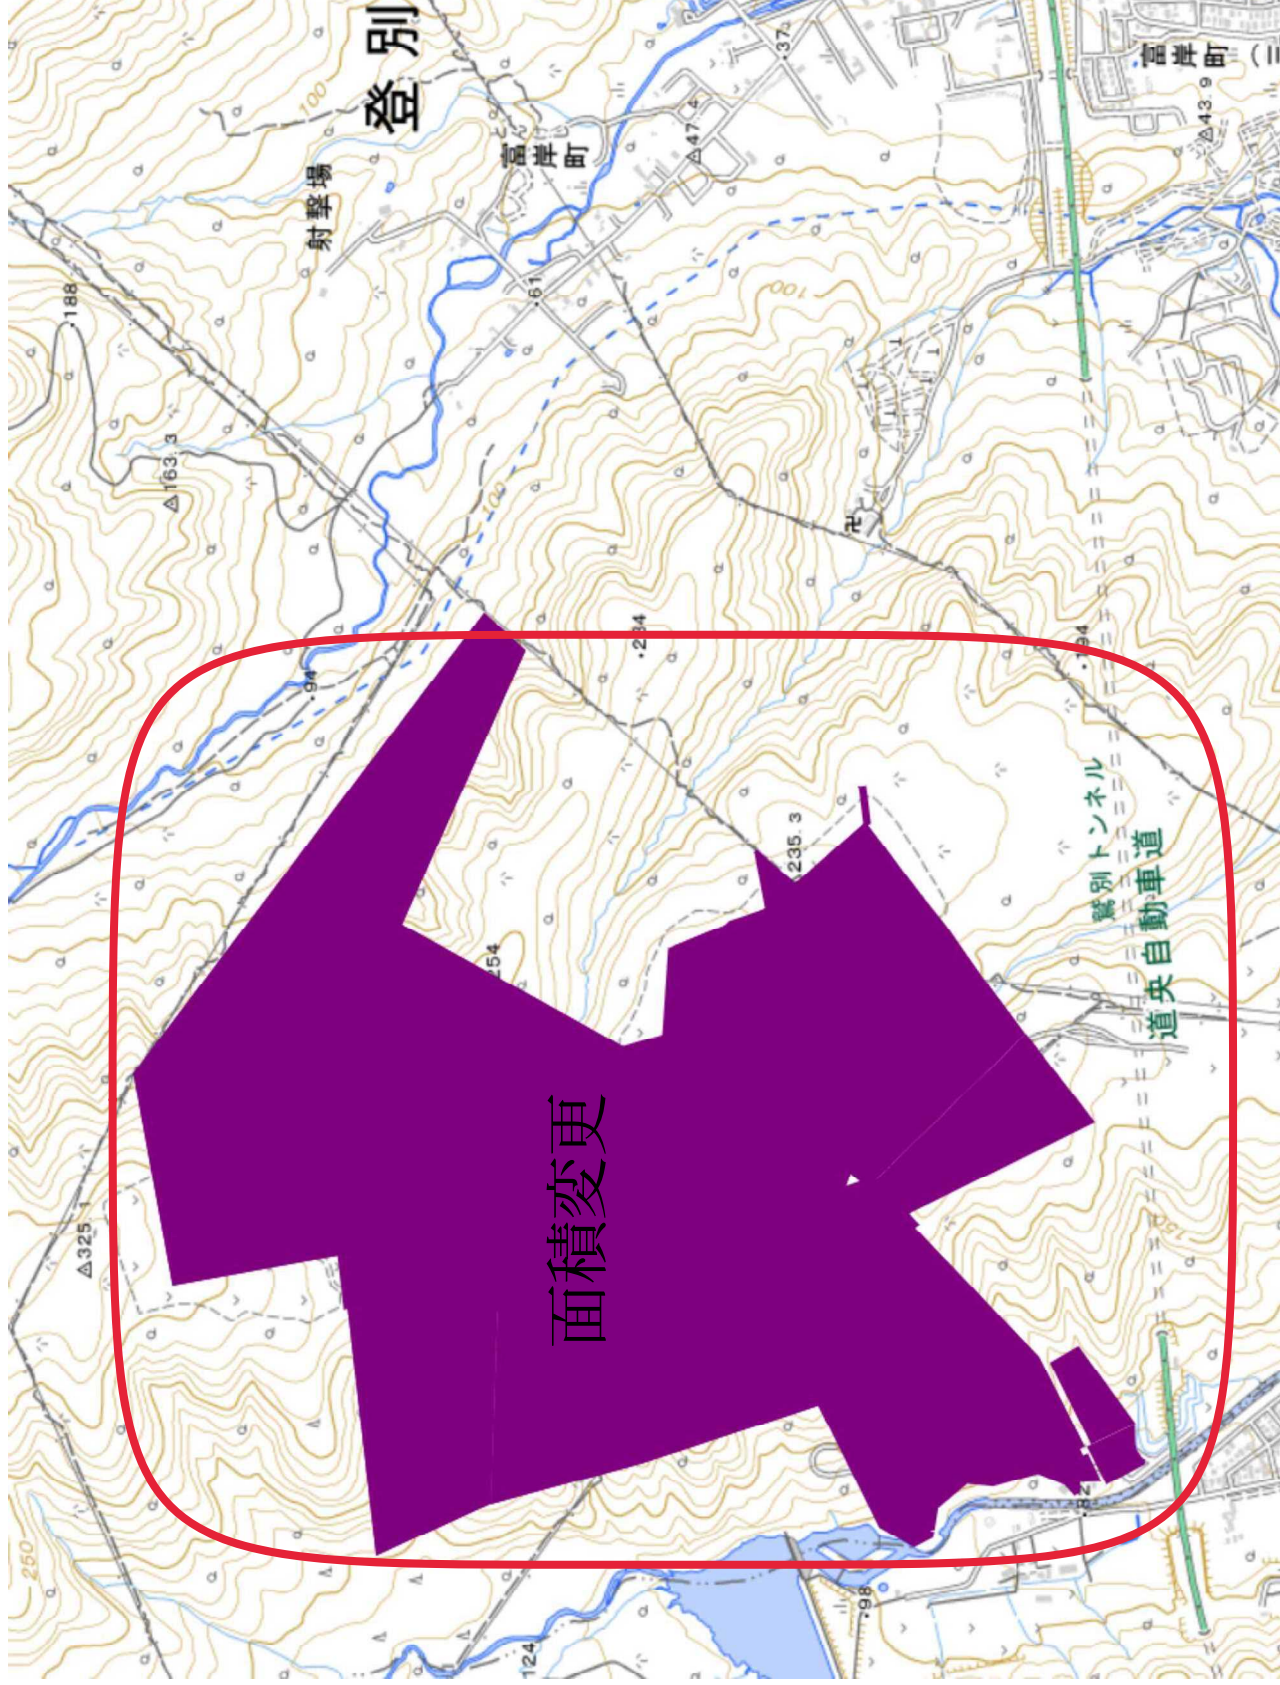

目標地図\_驚別 (写真図)

面積変更

耕作者整理番号

4740	10310960091008000
12887200	12887200
276800	276800
7805430	7805430
1002300090000003000	1002300090000003000
11782230	11782230
2813980	2813980
10023420062007000	10023420062007000
524880	524880
10023530061007000	10023530061007000
547940	547940
100430019000001300	100430019000001300
798720	798720
10123360057008000	10123360057008000
1185340	1185340
1264520	1264520
6453660	6453660
1268820	1268820
100420089000001200	100420089000001200
4300200089000000800	4300200089000000800
13713110	13713110
100230009000001100	100230009000001100
100400079000000400	100400079000000400
1313210	1313210
10020005800004800	10020005800004800

1 : 13500

# 目標地図\_鷺別 (地形図)

耕作者整理番号

4740
10310960091008000
12897200
276800
7806430
100230009000000300
11782230
2813980
10023420062007000
524380
10023530061007000
547940
100430019000001300
798720
10123360057008000
1185340
1284520
6453660
1263820
100420089000001200
4300200039000000800
13713110
100230009000001100
100400079000000400
1313210
100200058000004800
ほか