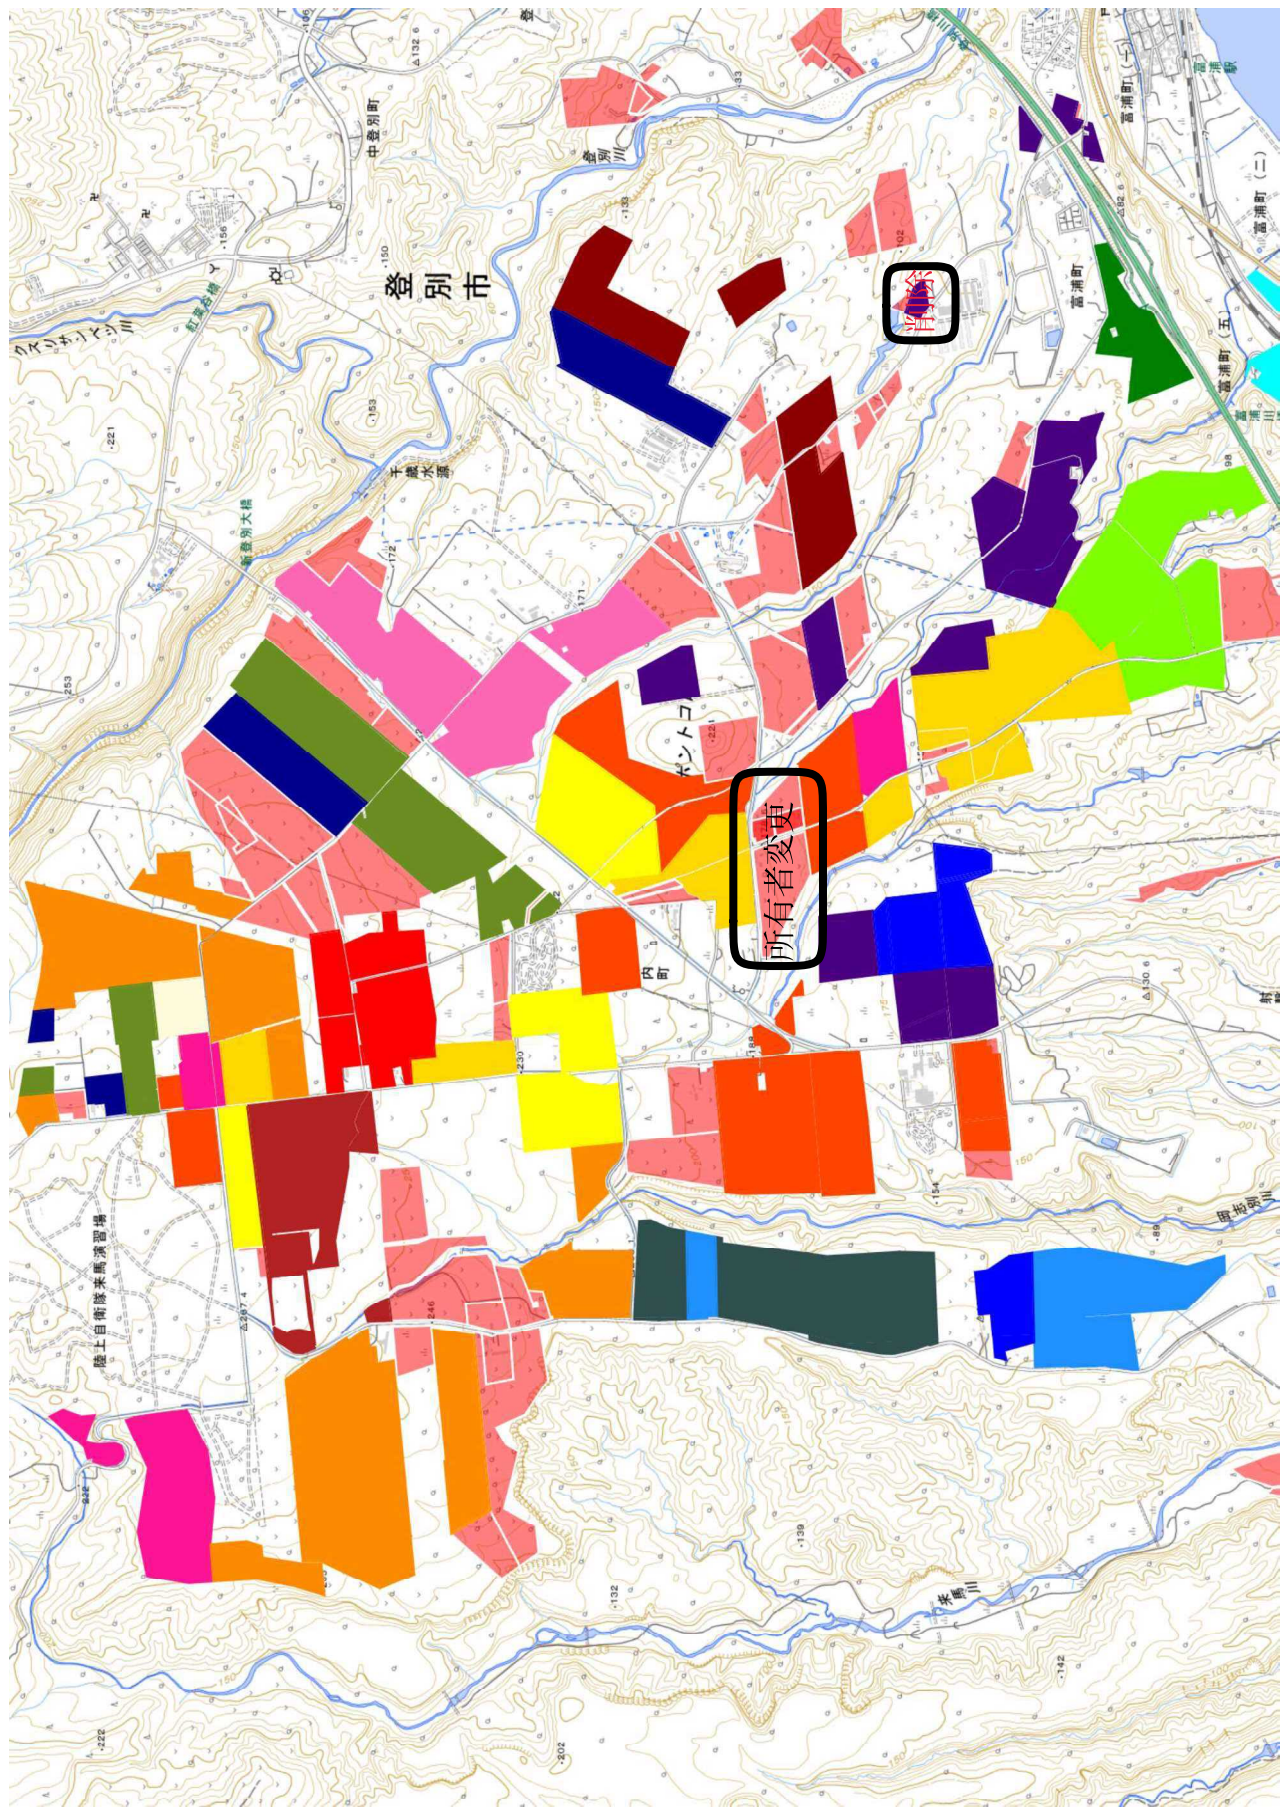

目標地図_札内、来馬、千歳4（札内町、来馬町2、千歳町3）（写真図）

1 : 13500

0 309 619 1238

耕作者整理番号

- 4740
- 10010960091008000
- 1287200
- 276800
- 7806400
- 10023000090000008000
- 11782230
- 2913980
- 10023420062007000
- 524880
- 10023530061007000
- 547840
- 1004300019000001300
- 798720
- 10123380057008000
- 1185340
- 1264520
- 6453660
- 1263820
- 100420089000001200
- 43020000390000008000
- 13713110
- 100230006900001100
- 100400079000000400
- 1313210
- 100200058000004800 ほか

目標地図_札内、来馬、千歳4（札内町、来馬町2、千歳町3）（地形図）

耕作管理番号

4740	103108600810080000
12887200	276800
7806430	10023000080000003000
11782230	2813980
100234200620070000	524380
1002353006100070000	547940
100430019000013000	798720
101233600570080000	1158340
1264520	6453660
1268820	100420068900001200
4300200039000008900	13713110
100230008900001100	100400079000004000
1313210	100200058000048000 ほか