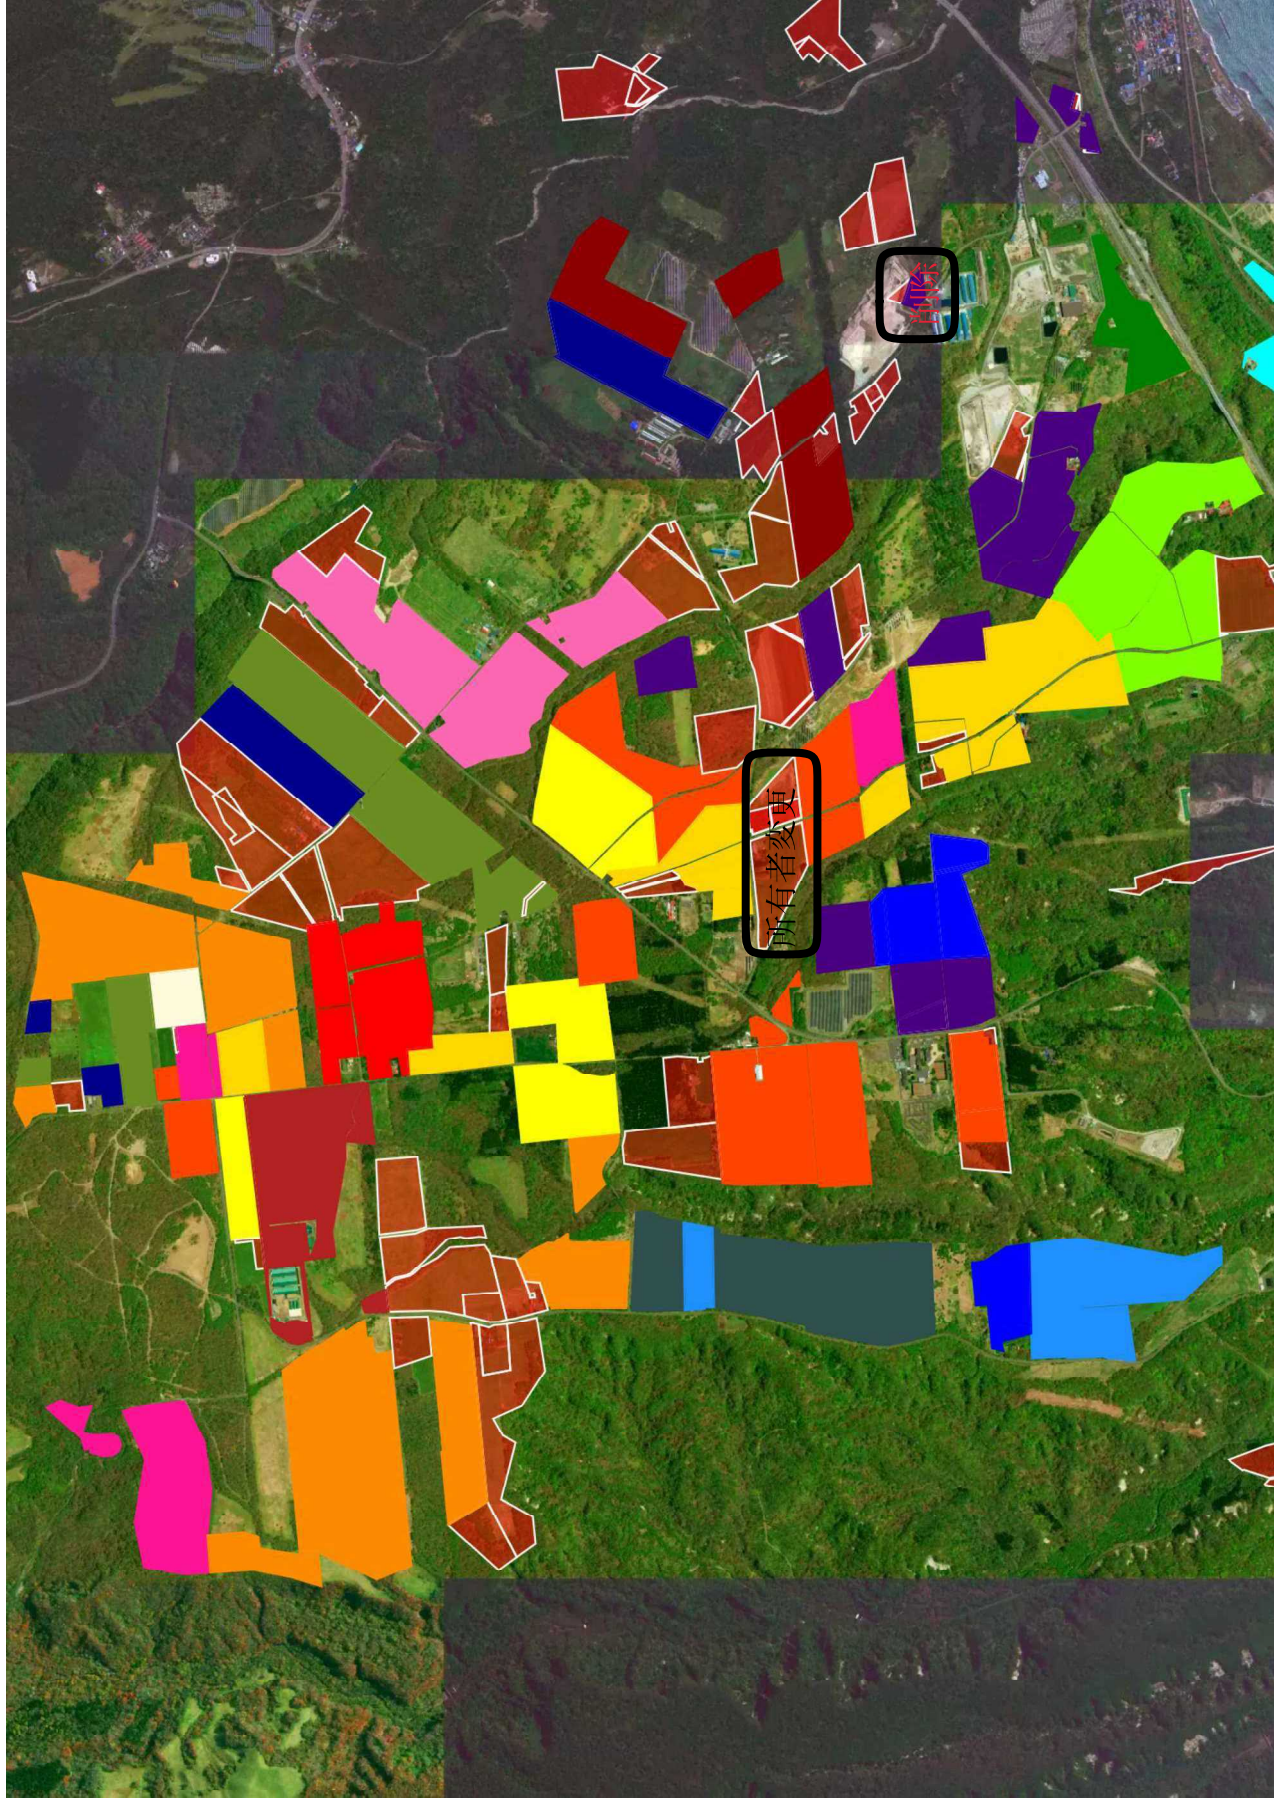

目標地図_札内、来馬、千歳4（札内町、来馬町2、千歳町3）（写真図）

1 : 13500

0 309 619 1238

耕作者整理番号

- 4740
- 10010960091008000
- 1287200
- 276800
- 7806400
- 10023000090000008000
- 11782230
- 2913980
- 10023420062007000
- 524880
- 10023530061007000
- 547840
- 1004300019000001300
- 798720
- 10123380057008000
- 1185340
- 1264520
- 6453660
- 1263820
- 100420089000001200
- 43020000390000008000
- 13713110
- 100230006900001100
- 100400079000000400
- 1313210
- 100200058000004800 ほか

目標地図_札内、来馬、千歳4（札内町、来馬町2、千歳町3）（地形図）

耕作管理番号

4740	103108600810080000
12887200	276800
7806430	10023000080000003000
11782230	2813980
100234200620070000	524380
1002353006100070000	547940
100430019000013000	798720
101233600570080000	1158340
1264520	6453660
1268820	100420068900001200
4300200039000008900	13713110
100230008900001100	100400079000004000
1313210	100200058000048000 ほか

1 : 13500