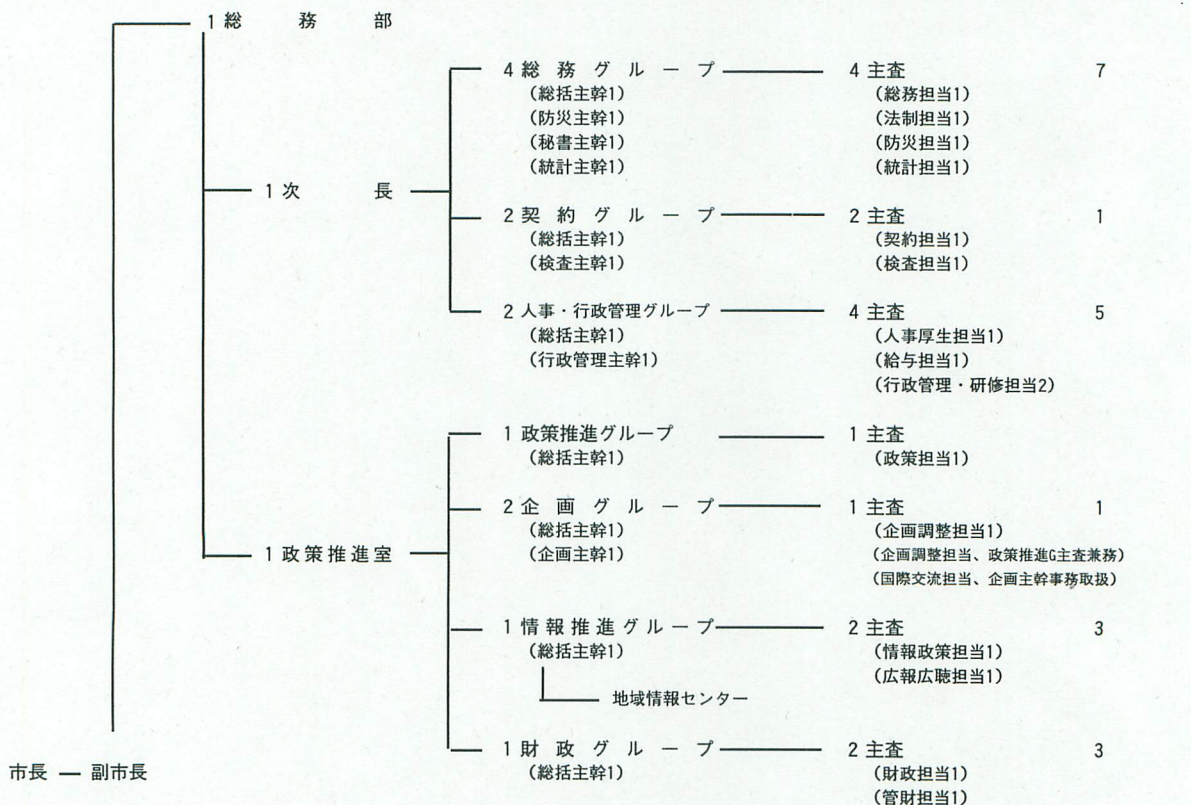

平成21年度 登別市組織機構図

H21.4.1現在

部長	次長	主幹	主査	担当員
----	----	----	----	-----

1	2	13	16	20	計	52
---	---	----	----	----	---	----

1	2	7	18	33	計	61
---	---	---	----	----	---	----

平成21年度 登別市組織機構図

H21.4.1現在

平成21年度 登別市組織機構図