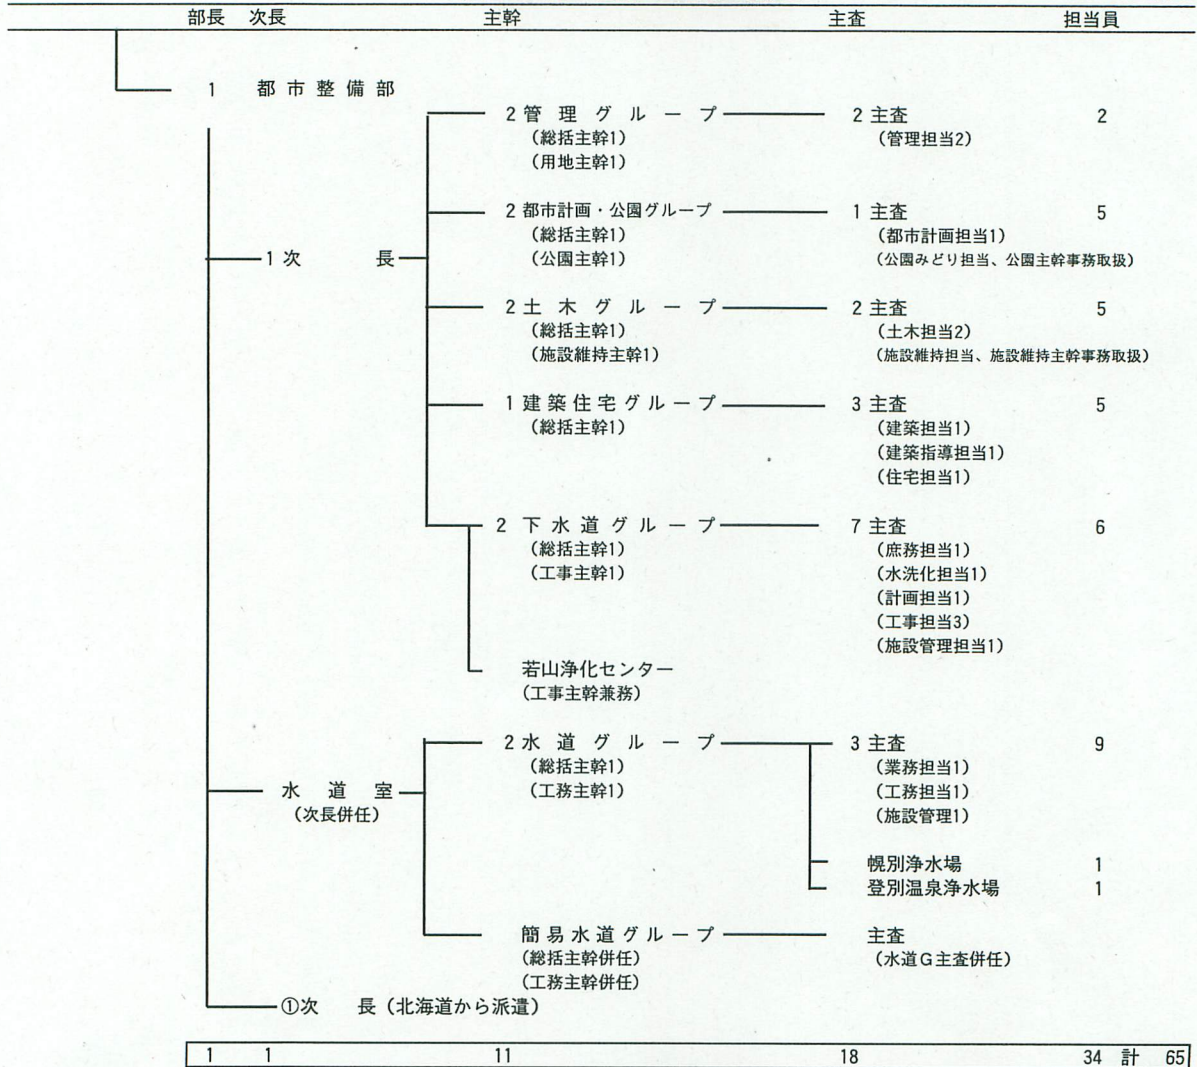

平成21年度 登別市組織機構図

H21.4.1現在