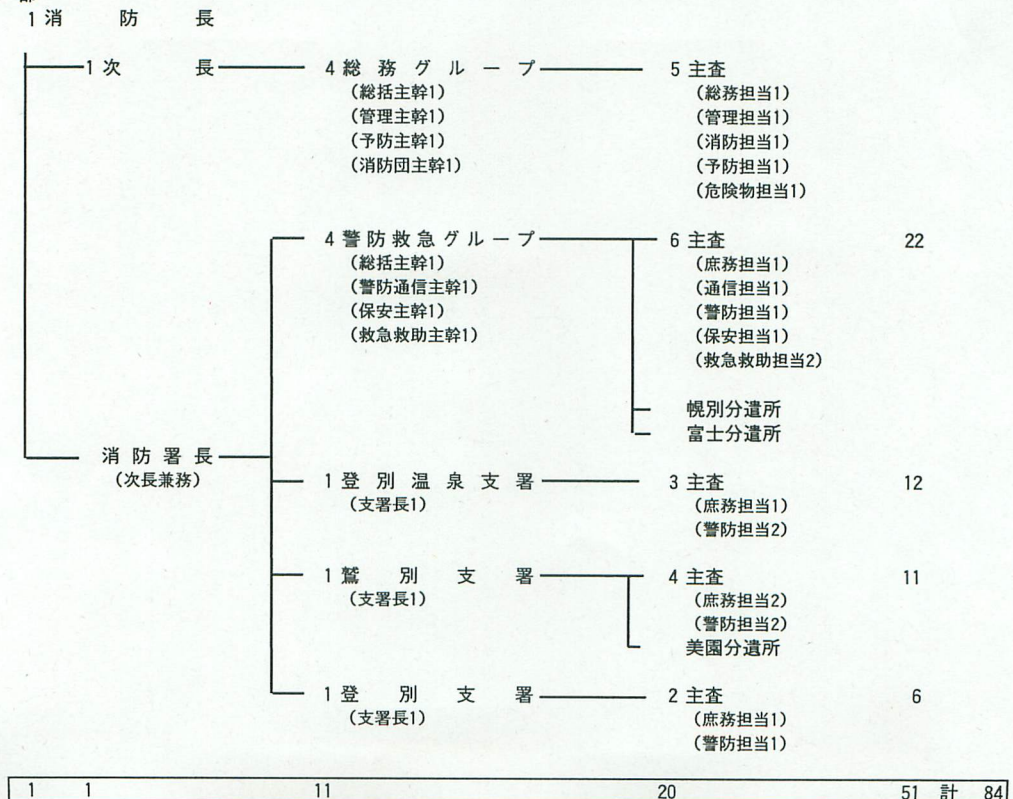

平成21年度 登別市組織機構図

H21.4.1現在

消防本部