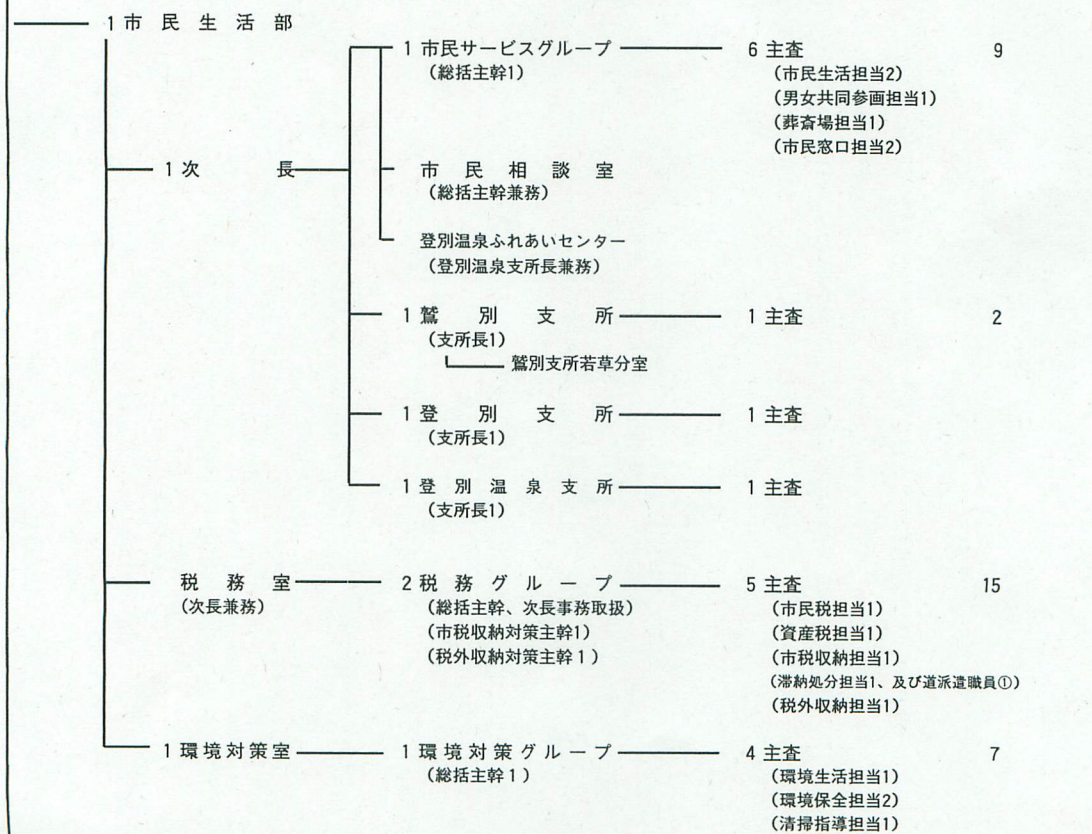

平成21年度 登別市組織機構図

H21.4.1現在

部長	次長	主幹	主査	担当員
----	----	----	----	-----

1	2	13	16	20	計	52
---	---	----	----	----	---	----

1	2	7	18	33	計	61
---	---	---	----	----	---	----

平成21年度 登別市組織機構図

H21.4.1現在

平成21年度 登別市組織機構図

2	2	5	6	3	計 18
---	---	---	---	---	------

派遣	3 主幹職	1 主査職	3 担当員
----	-------	-------	-------

計	10	11	73	137	222
北海道派遣職員	1			1	2
				合計	453
				総合計	455