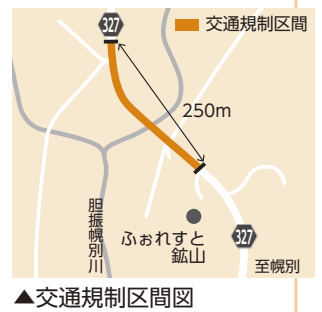

コーザン・グリーンレース

1・3・5・10・20ヶ所[※]の林道を爽快に走り抜けるトレイルランニングの大会です。
日時 9月24日(日)9時~13時30分
※同日、9時から13時までの間、地図の区間で交通規制が行われます。
定員 160人(申し込み順)
※1ヶ所[※]への参加は、親子(幼児とその親)20組限定です。
参加料 2,500円(小学生以下1,000円、1ヶ所[※]親子1組1,200円)
申し込み 9月6日(水)までにふおれすと鉱山