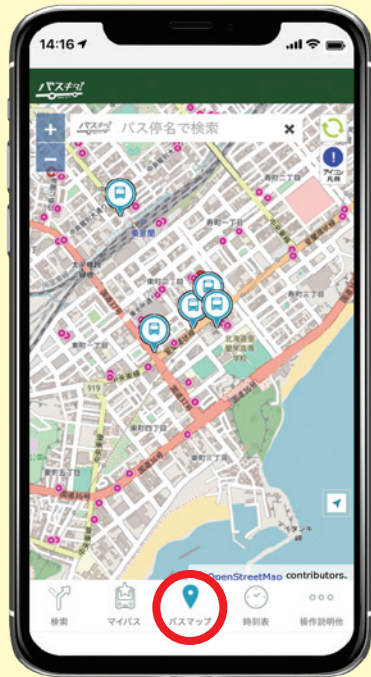

路線バスの位置が **無料** FREE! ひと目で分かる!

道南バスのバスロケーションシステム

バスロケーションシステムとは、バスにGPS機能を搭載して、パソコンやスマートフォンでリアルタイムの運行状況を確認できるものです!

こんなお悩みすべて 
スマホひとつで解決します!!

詳しいご利用方法は、裏面をご覧ください!

近くのバス停は?
時刻表は?

バスの現在地は
どこだろう?

〇〇から〇〇までの
運賃は?時間は?

今すぐ
アクセス!

バスキタ道南

<https://db.buskita.com/>

検索 

バスマップ

QRを読み込むか「バスキタ」で検索すると、マップや検索画面が表示されます!

「バスマップ」を選択するとマップ上にリアルタイムのバスの現在地と運行情報が表示されます。

バス停を押すと、このバス停から出発、もしくは、このバス停に到着する経路を検索できます。

マップ上の「バス」を押すと、押したバスが走行する経路や運行状況が表示されます。

経路検索

「出発地」と「到着地」を指定して、「検索」ボタンをタップします。

「検索結果」の候補が表示されます。あわせて、遅延状況も表示されます。

表示された候補をタップすると、そのバスの運行の詳細が表示されます。